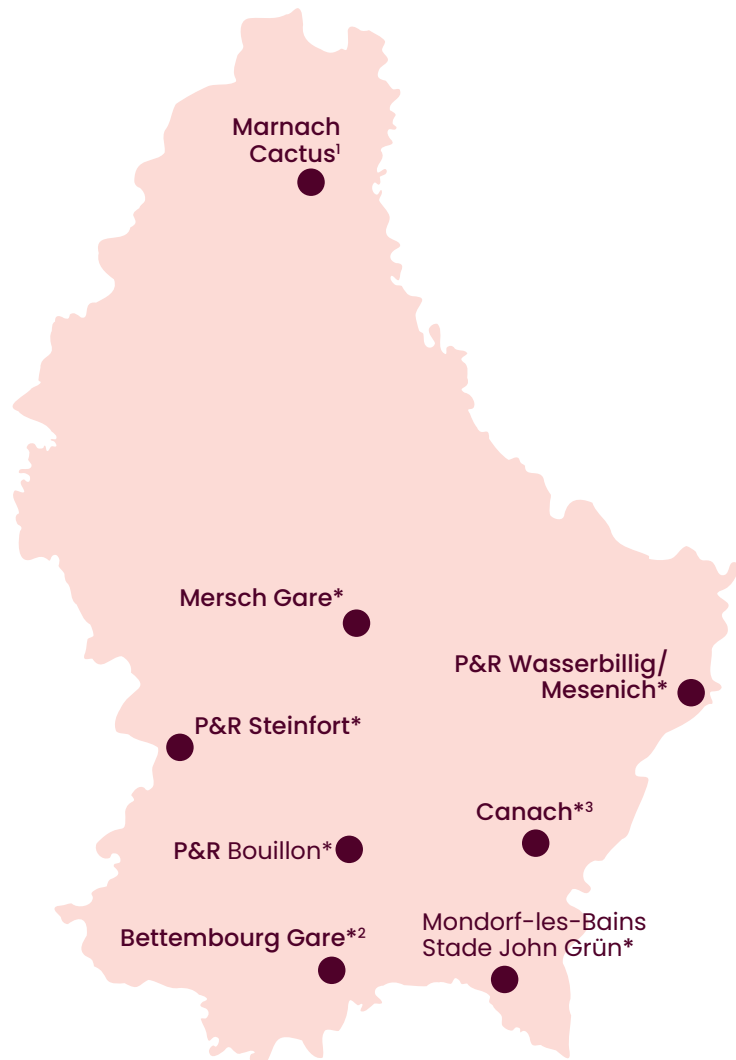

Abfahrtsrouten

Itinéraires

Damit Sie möglichst nah an Ihrem Zuhause einsteigen können, fahren unsere Busse eine Abfahrtsroute mit mehreren Zustiegsorten. Diesen können Sie bei Ihrer Buchung auswählen. Die Route zum Zielort finden Sie in den Reiseinformationen.

Profitieren Sie von unserem hinzubuchbarem Haustürabholungsservice.

Preis pro Person : 40 €

Afin que vous puissiez monter le plus près possible de chez vous, nos bus effectuent un itinéraire de départ avec plusieurs points d'embarquement. Vous pouvez le choisir lors de votre réservation. Vous trouverez l'itinéraire pour votre destination dans les informations de voyage.

Profitez de notre service de ramassage à domicile disponible en option.

Prix par personne : 40 €

- ☞ 1 Canach → P&R Bouillon → Bettembourg Gare
- ☞ 2 Canach → P&R Bouillon → P&R Steinfort
- ☞ 3 Canach → P&R Bouillon → Mersch Gare → Marnach Cactus
- ☞ 4 Canach → P&R Bouillon → Mondorf Stade John Grün
- ☞ 5 Canach → P&R Bouillon → P&R Wasserbillig / Mesenich

* Gratis Parking **Stationnement gratuit** | *² 1€/h (MO/LU-SA) | *³ Kostenfreie aber begrenzte Parkplätze **Stationnement gratuit mais limité**